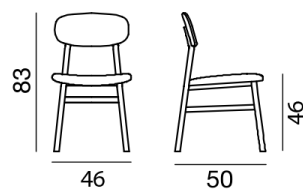

GERVASONI™

Brick 223

collezione: **Brick / Sedie**
designer: **Paola Navone**

Sedia, struttura in noce o faggio. Finiture legno disponibili: noce Canaletto verniciato naturale o faggio laccato bianco, grigio, avio o nero. Sedile e schienale imbottiti, rivestimento fisso.