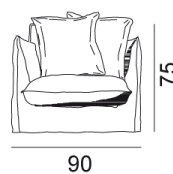

## Ghost 01

collezione: **Ghost / Poltrone**  
designer: **Paola Navone**

Poltrona, struttura in multistrati e massello, con cinghie elastiche. Imbottitura in poliuretano espanso a quote differenziate. Rivestimento sfoderabile. Cuscini volanti in misto piuma: due schienali da 50 x 50 cm.