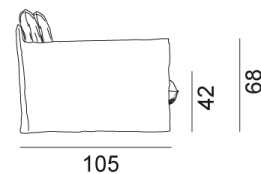

## Ghost 01

collezione: **Ghost / Poltrone**  
designer: **Paola Navone**

Poltrona, struttura in multistrati e massello, con cinghie elastiche. Imbottitura in poliuretano espanso a quote differenziate. Rivestimento sfoderabile. Cuscini volanti in misto piuma: due schienali da 50 x 50 cm.