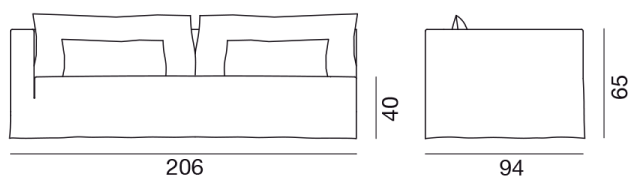

GERVASONI™

Brick 21 L R

collezione: **Brick / Divani**
designer: **Paola Navone**

Divano componibile, un bracciolo sinistro (L) o destro (R). Imbottitura in poliuretano espanso. Rivestimento sfoderabile. Cuscini volanti in misto piuma: due schienali da 100x60 cm e due da 80x30.